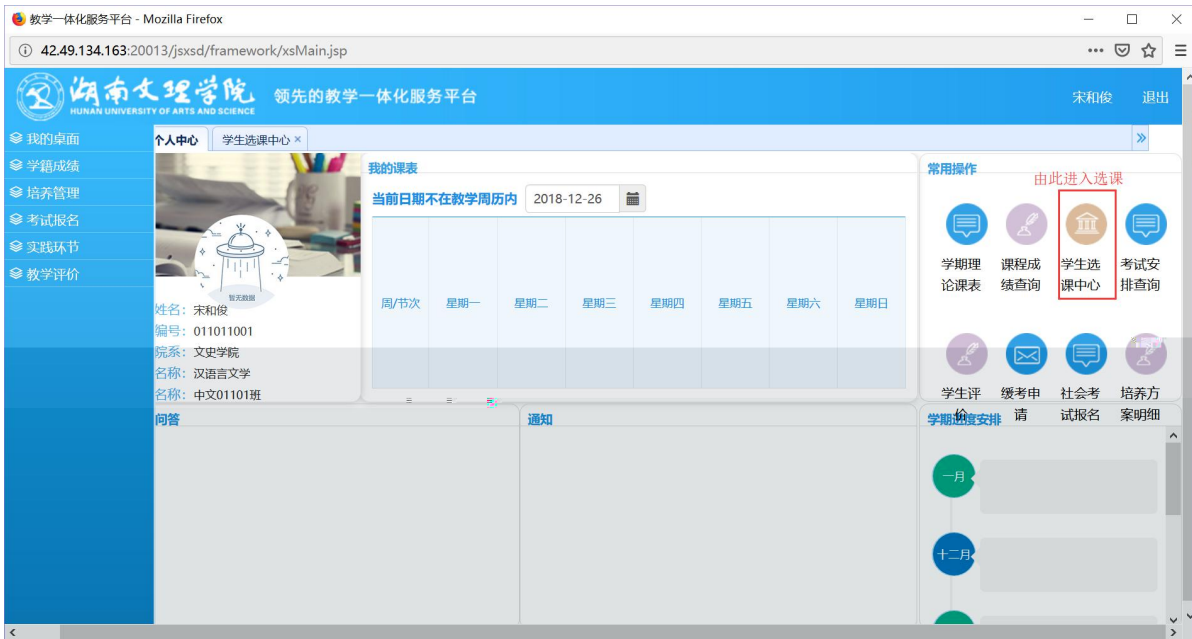

浏览器地址栏显示: 172.26.0.187/jsxsd/

湖南文理学院 教学一体化服务平台
HUNAN UNIVERSITY OF ARTS AND SCIENCE

用户登录

请输入账号

请输入密码

忘记密码

登录

温馨提示: 推荐使用IE9以上浏览器以及360极速模式。

皖光的教学一体化平台

选课学分情况

公选课选课

本学期选课学分/门数要求及已选情况							
	最高总学分	专业内跨年级选课(控制)		跨专业选课(控制)		校公共选修课选课(控制)	
		学分	门数	学分	门数	学分	门数
设置(控制)要求	不控制	不控制	不控制	不控制	不控制	2	1
已选统计	20.0	0.0	0	0.0	0	0.0	0

选课学分情况 公选课选课

安全退出选课

星期: --请选择-- 节次: --请选择-- 过滤已满课程 过滤冲突课程 过滤限选课程 查询